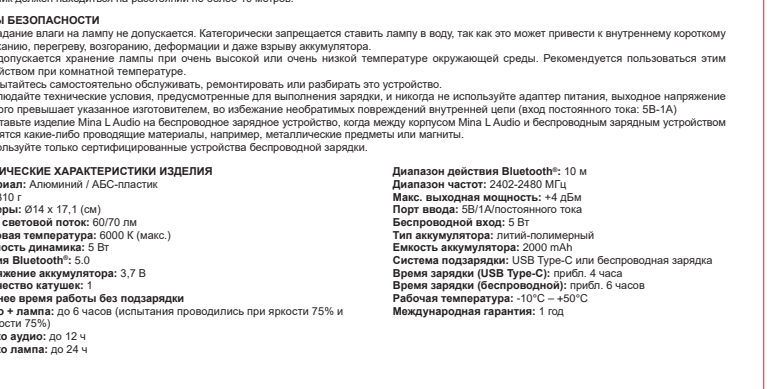

РУССКИЙ

ОПИСАНИЕ ПРОДУКТА
1. Кнопка (функция лампы)
2. Лампа
3. Порт USB Type-C (порт USB)
4. Светодиодный индикатор (заряд батареи и заряд)
5. Порт USB Type-C (порт USB Type-C)
6. Кнопка (функция лампы)
7. Застежка крышки аккумулятора

Информация об LED table with 2 columns: Режим работы, Состояние светодиода (синий)

Режимы работы: Музыка, Свет, Атмосфера, Музыка+Свет, Атмосфера+Свет, Музыка+Свет+Атмосфера

Сброс устройства
1. Нажмите и удерживайте кнопку сброса на протяжении 5 секунд.
2. Нажмите и удерживайте кнопку сброса на протяжении 5 секунд.

Спецификации
Мощность: 20 Вт
Емкость аккумулятора: 2000 мАч
Время зарядки: 4-6 часов