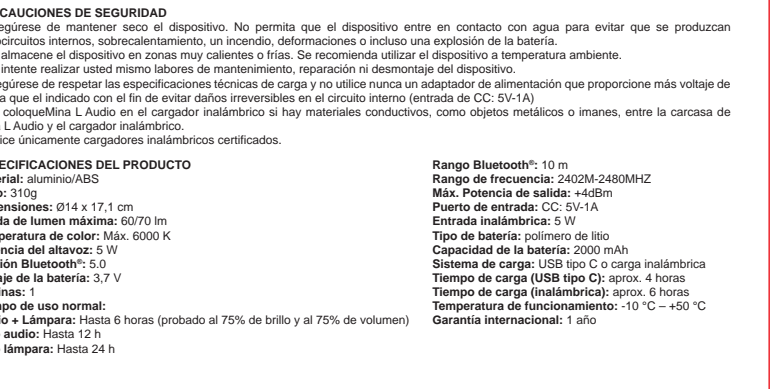

ESPAÑOL

DESCRIPCION DEL PRODUCTO
1. Pulsador (función lámpara)
2. Lámpara
3. Puerto USB Type-C (puerto USB)
4. LED indicador (estado de la batería y de carga)
5. Puerto USB Type-C (puerto USB Type-C)
6. Pulsador (función lámpara)
7. Cierre de la tapa de la batería

Información de LED table with 2 columns: Modo de funcionamiento, Estado de la LED (azul)

Modo de funcionamiento: Música, Luz, Ambiente, Música+Luz, Ambiente+Luz, Música+Luz+Ambiente

Especificaciones
Potencia: 20 W
Capacidad de la batería: 2000 mAh
Tiempo de carga: 4-6 horas