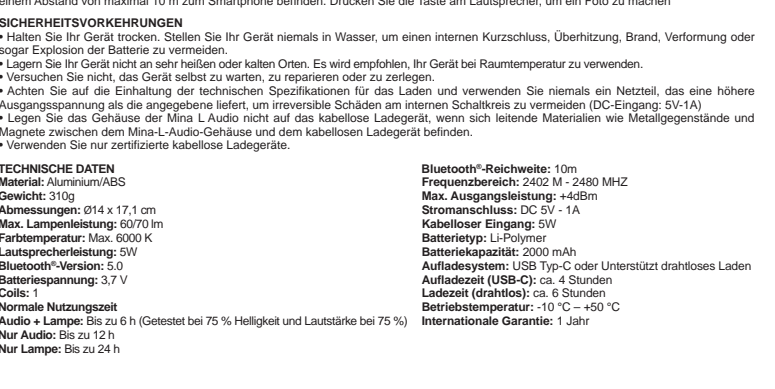

DEUTSCH

PRODUKTÜBERSICHT
1. Drückknopf (Lampenfunktion)
2. Lampe
3. USB Type-C-Anschluss (USB-Anschluss)
4. LED-Indikator (Akku- und Ladezustand)
5. USB Type-C-Anschluss (USB Type-C-Anschluss)
6. Drückknopf (Lampenfunktion)
7. Batterieabdeckungsschloss

LED-Informationen table with 2 columns: Betriebsmodus, Status der LED (blau)

Betriebsmodus: Musik, Licht, Ambiente, Musik+Licht, Ambiente+Licht, Musik+Licht+Ambiente

Reset des Geräts
1. Drücken Sie die Taste für den Reset für 5 Sekunden.
2. Drücken Sie die Taste für den Reset für 5 Sekunden.

Spezifikationen
Leistung: 20 W
Akku-Kapazität: 2000 mAh
Ladezeit: 4 bis 6 Stunden