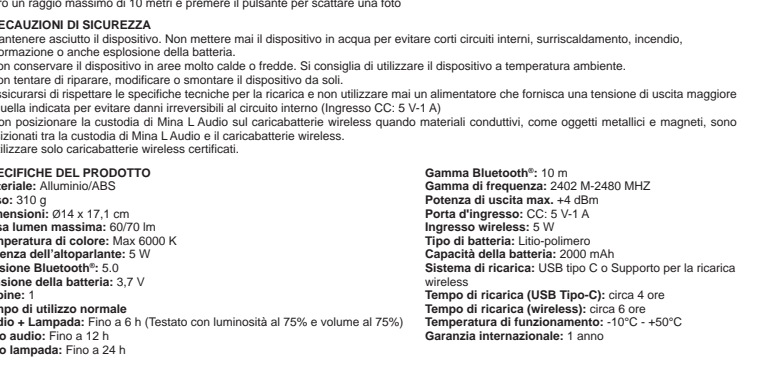

ITALIANO

DESCRIZIONE DEL PRODOTTO
1. Pulsante (funzione lampadina)
2. Lampadina
3. Porta USB Type-C (porta USB)
4. LED indicatore (batteria e stato di carica)
5. Porta USB Type-C (porta USB Type-C)
6. Pulsante (funzione lampadina)
7. Chiusura del coperchio della batteria

Informazione LED table with 2 columns: Modalità di funzionamento, Stato della LED (blau)

Modalità di funzionamento: Musica, Luci, Ambiente, Musica+Luce, Ambiente+Luce, Musica+Luce+Ambiente

Reset dell'apparecchio
1. Premere e tenere premuto il pulsante di reset per 5 secondi.
2. Premere e tenere premuto il pulsante di reset per 5 secondi.

Specificazioni
Potenza: 20 W
Capacità della batteria: 2000 mAh
Tempo di ricarica: 4-6 ore