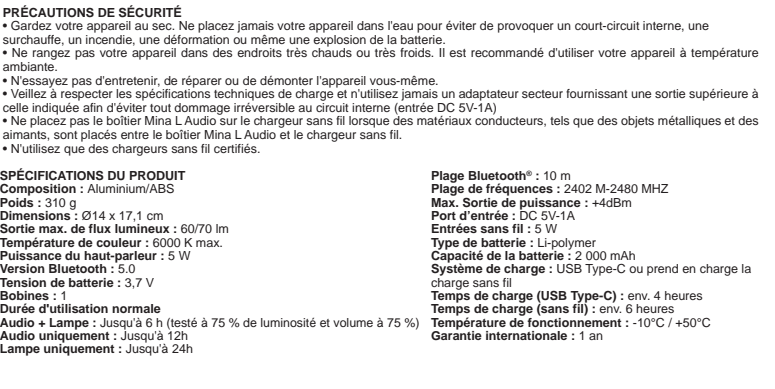

FRAANÇAIS

APPREU DU PRODUIT
1. Bouton-pousser (fonction de la lampe)
2. Lampe
3. Port USB Type-C (port USB)
4. LED indicateur (état de la batterie et de la charge)
5. Port USB Type-C (port USB Type-C)
6. Bouton-pousser (fonction de la lampe)
7. Fermeture du couvercle de la batterie

LED Information table with 2 columns: Mode de fonctionnement, État de la LED bleue

Mode de fonctionnement: Musique, Lumière, Ambiance, Musique+Lumière, Ambiance+Lumière, Musique+Lumière+Ambiance

Spécifications
Puissance : 20 W
Capacité de la batterie : 2000 mAh
Temps de charge : 4 à 6 heures