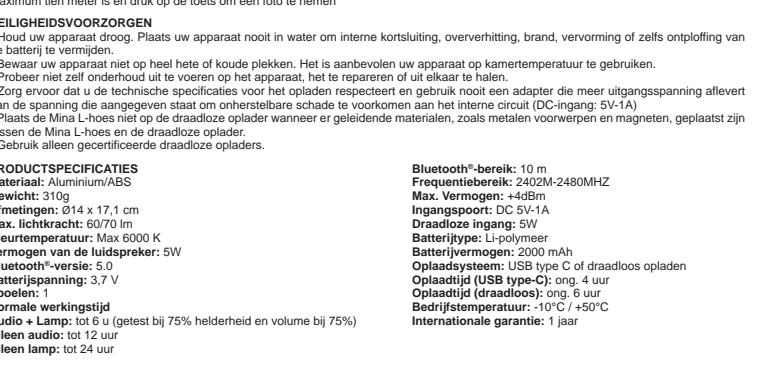

NEEDERLANDS

PRODUCTOVERZICHT
1. Drukknopje (lampfunctie)
2. Lamp
3. USB Type-C-poort (USB-poort)
4. LED-indicator (accu- en oplaadstatus)
5. USB Type-C-poort (USB Type-C-poort)
6. Drukknopje (lampfunctie)
7. Batterijdekselklem

LED-informatie table with 2 columns: Modus van werking, Status van de LED (blauw)

Betriebsmodus: Music, Light, Ambient, Music+Light, Ambient+Light, Music+Light+Ambient

Paarung en afstandsbediening
1. Druk op de knop voor draadloos verbinding voor 5 seconden.
2. Druk op de knop voor draadloos verbinding voor 5 seconden.

Reset van het apparaat
1. Druk op de knop voor reset voor 5 seconden.
2. Druk op de knop voor reset voor 5 seconden.

Specificaties
Leistung: 20 W
Akku-Kapazität: 2000 mAh
Ladezeit: 4 bis 6 Stunden