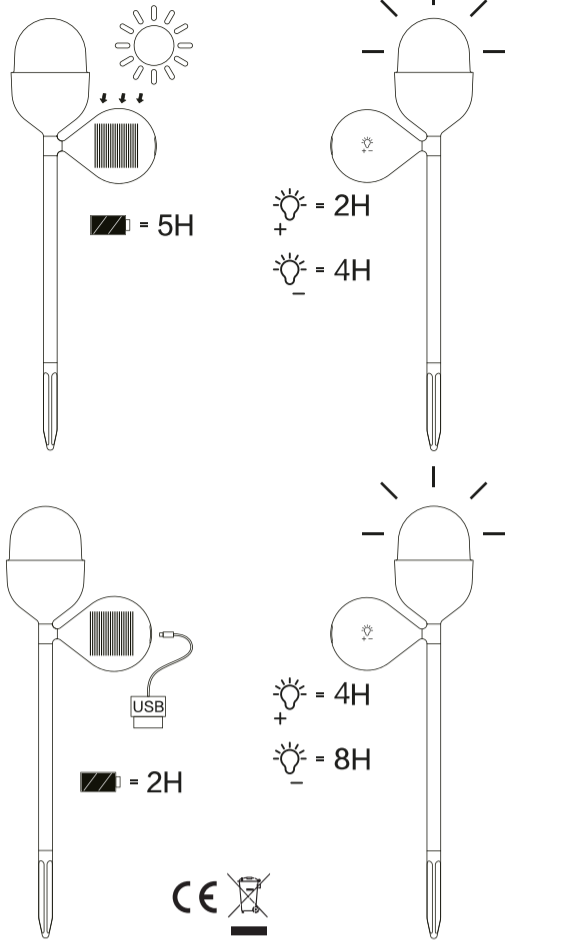

180 mm

140 mm

5

LH45
CLOVER GARDEN
Design by Ionna Vautrin

RECTO

1

3

2

4

VERSO

Scale : 1/1 mm