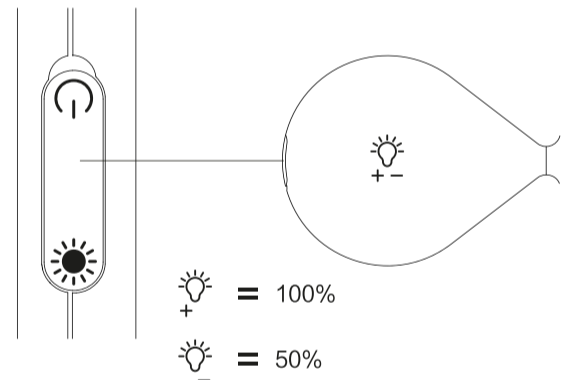

180 mm

140 mm

5

LH45
CLOVER GARDEN
Design by Ionna Vautrin

RECTO

1

3

2

4

VERSO

Scale : 1/1 mm