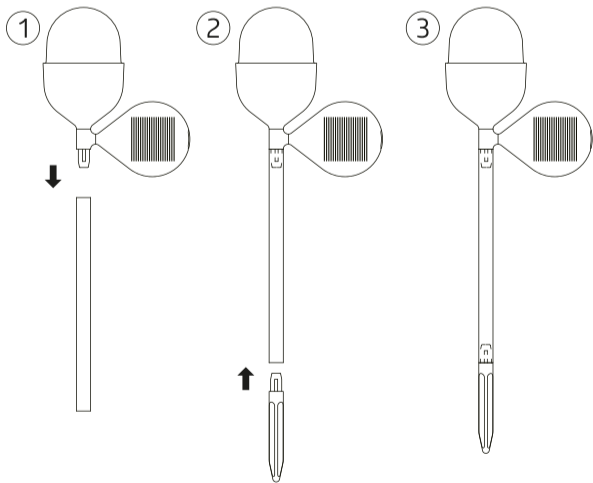

180 mm

140 mm

5

LH45
CLOVER GARDEN
Design by Ionna Vautrin

RECTO

1

3

2

4

VERSO

Scale : 1/1 mm