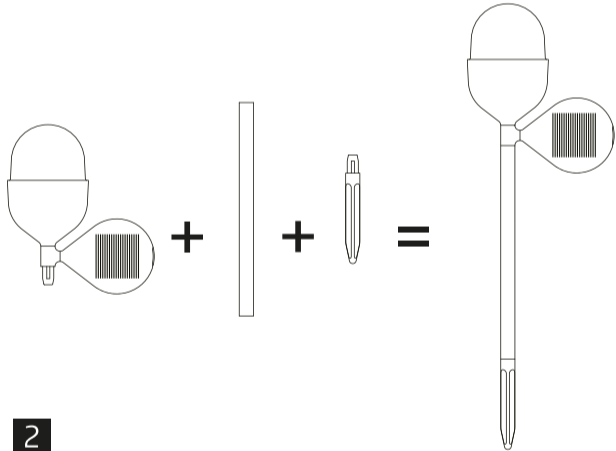

180 mm

140 mm

5

LH45
CLOVER GARDEN
Design by Ionna Vautrin

RECTO

1

3

2

4

VERSO

Scale : 1/1 mm