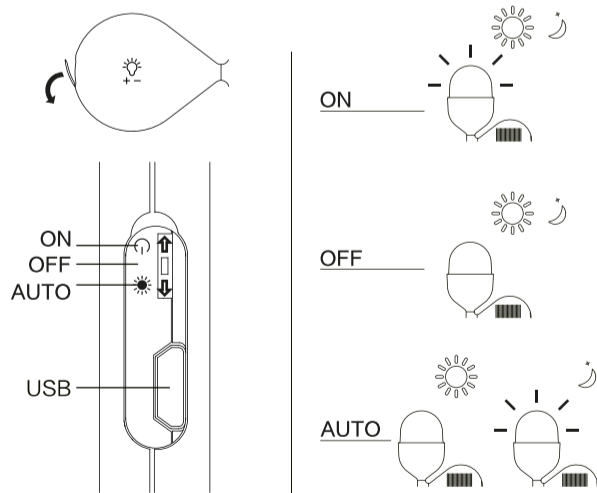

180 mm

140 mm

5

LH45
CLOVER GARDEN
Design by Ionna Vautrin

RECTO

1

3

2

4

VERSO

Scale : 1/1 mm